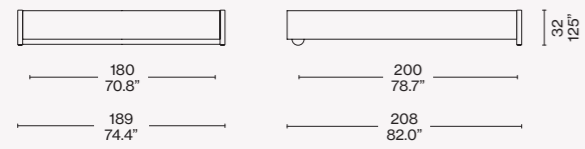

L60 24/25 26/27

L60 24/26 Q1 - 25/27 K1

L60 30/31 32/33

L60 30/32 Q1 - 31/33 K1

L60 34/35 36/37

L60 34/36 Q1 - 35/37 K1

Misure giroletto - Rete/Sommier

Opzione A: 12 cm

Opzione B: 15 cm

L60 00 Q2

L60 00 21

L60 00 23

L60 00 25

L60 00 K2

L60 W0 Q1

L60 W1 K1