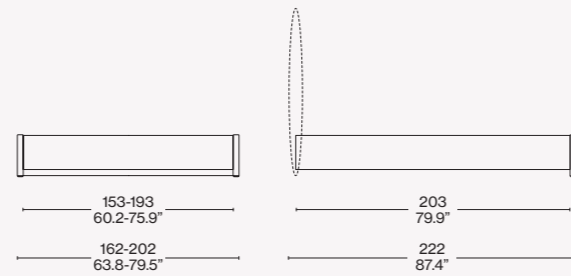

L60 00 Q1/K1