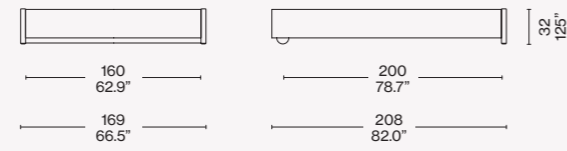

L60 24/25 26/27

L60 24/26 Q1 - 25/27 K1

L60 30/31 32/33

L60 30/32 Q1 - 31/33 K1

L60 34/35 36/37

L60 34/36 Q1 - 35/37 K1

Misure giroletto - Rete/Sommier

Opzione A: 12 cm

Opzione B: 15 cm

L60 00 Q2

L60 00 21

L60 00 23

L60 00 25

L60 00 K2

L60 W0 Q1

L60 W1 K1