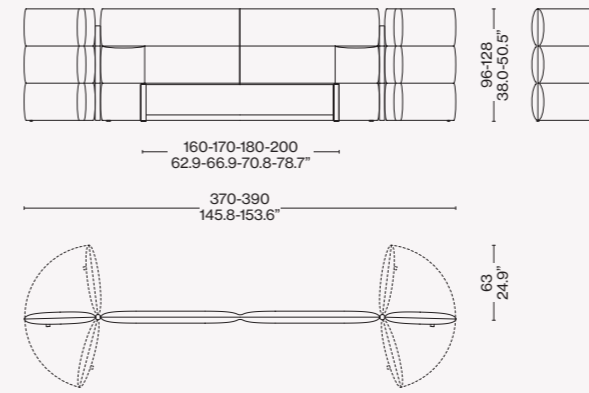

L60 20/21 22/23