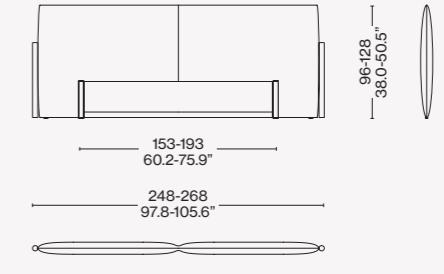

L60 24/25 26/27

L60 24/26 Q1 - 25/27 K1

L60 30/31 32/33

L60 30/32 Q1 - 31/33 K1

L60 34/35 36/37

L60 34/36 Q1 - 35/37 K1

Misure giroletto - Rete/Sommier

Opzione A: 12 cm

Opzione B: 15 cm

L60 00 Q2

L60 00 21

L60 00 23

L60 00 25

L60 00 K2

L60 W0 Q1

L60 W1 K1