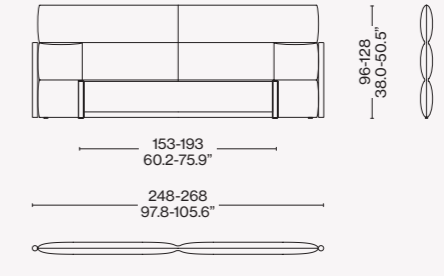

L60 24/25 26/27

L60 24/26 Q1 - 25/27 K1

L60 30/31 32/33

L60 30/32 Q1 - 31/33 K1

L60 34/35 36/37

L60 34/36 Q1 - 35/37 K1

Misure giroletto - Rete/Sommier

Opzione A: 12 cm