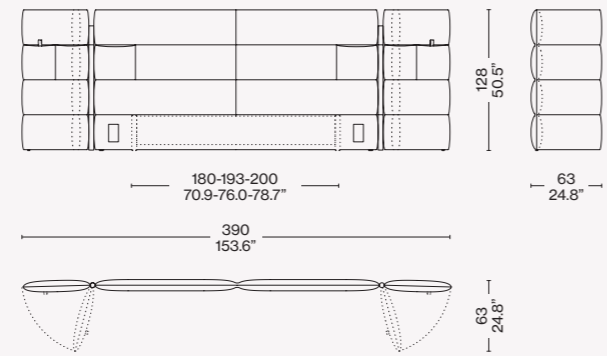

L60 24/25 26/27

L60 24/26 Q1 - 25/27 K1

L60 30/31 32/33

L60 30/32 Q1 - 31/33 K1

L60 34/35 36/37

L60 34/36 Q1 - 35/37 K1

Misure giroletto - Rete/Sommier

Opzione A: 12 cm

Opzione B: 15 cm

L60 00 Q2

L60 00 21

L60 00 23

L60 00 25

L60 00 K2

L60 W0 Q1

L60 W1 K1