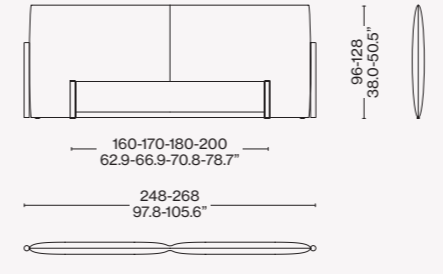

L60 24/25 26/27

L60 24/26 Q1 - 25/27 K1

L60 30/31 32/33

L60 30/32 Q1 - 31/33 K1

L60 34/35 36/37

L60 34/36 Q1 - 35/37 K1

Misure giroletto - Rete/Sommier

Opzione A: 12 cm

Opzione B: 15 cm

L60 00 Q2

L60 00 21

L60 00 23

L60 00 25

L60 00 K2

L60 W0 Q1

L60 W1 K1