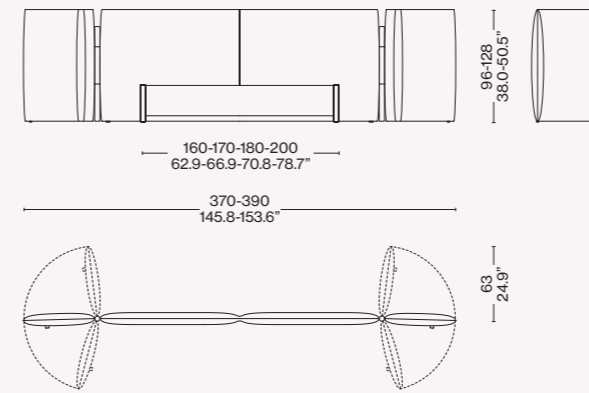

L60 24/25 26/27

L60 24/26 Q1 - 25/27 K1

L60 30/31 32/33

L60 30/32 Q1 - 31/33 K1

L60 34/35 36/37

L60 34/36 Q1 - 35/37 K1

Misure giroletto - Rete/Sommier

Opzione A: 12 cm