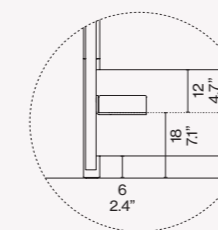

L60 24/25 26/27

L60 24/26 Q1 - 25/27 K1

L60 30/31 32/33

L60 30/32 Q1 - 31/33 K1

L60 34/35 36/37

L60 34/36 Q1 - 35/37 K1

Misure giroletto - Rete/Sommier

Opzione A: 12 cm

Opzione B: 15 cm

L60 00 Q2

L60 00 21

L60 00 23

L60 00 25

L60 00 K2

L60 W0 Q1

L60 W1 K1