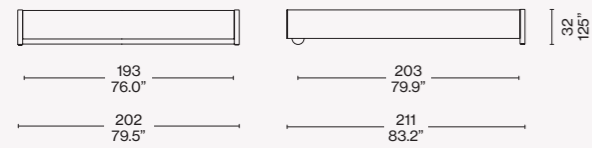

L60 24/25 26/27

L60 24/26 Q1 - 25/27 K1

L60 30/31 32/33

L60 30/32 Q1 - 31/33 K1

L60 34/35 36/37

L60 34/36 Q1 - 35/37 K1

Misure giroletto - Rete/Sommier

Opzione A: 12 cm

Opzione B: 15 cm

L60 00 Q2

L60 00 21

L60 00 23

L60 00 25

L60 00 K2

L60 W0 Q1

L60 W1 K1