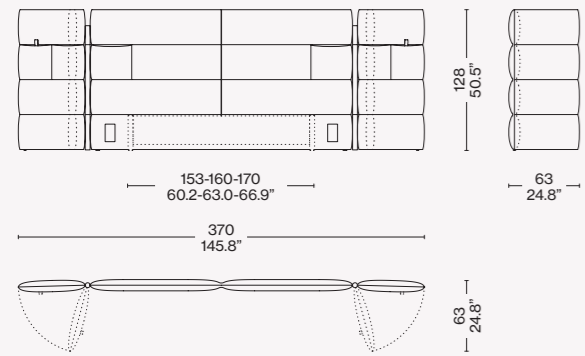

L60 24/25 26/27

L60 24/26 Q1 - 25/27 K1

L60 30/31 32/33

L60 30/32 Q1 - 31/33 K1

L60 34/35 36/37

L60 34/36 Q1 - 35/37 K1

Misure giroletto - Rete/Sommier

Opzione A: 12 cm

Opzione B: 15 cm

L60 00 Q2

L60 00 21

L60 00 23

L60 00 25

L60 00 K2

L60 W0 Q1

L60 W1 K1