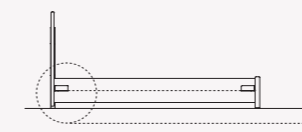

L60 24/25 26/27

L60 24/26 Q1 - 25/27 K1

L60 30/31 32/33

L60 30/32 Q1 - 31/33 K1

L60 34/35 36/37

L60 34/36 Q1 - 35/37 K1

Misure giroletto - Rete/Sommier

Opzione A: 12 cm

Opzione B: 15 cm

L60 00 Q2

L60 00 21

L60 00 23

L60 00 25

L60 00 K2

L60 W0 Q1

L60 W1 K1