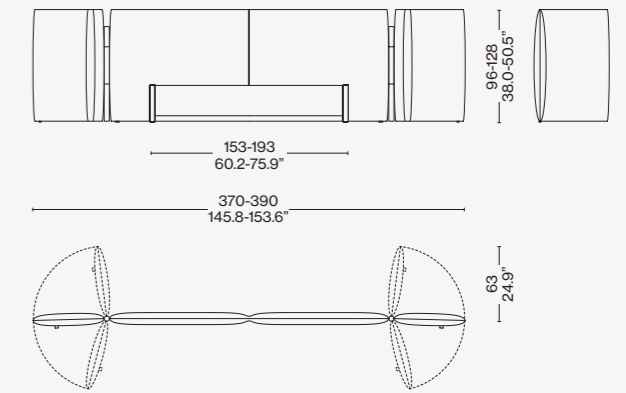

L60 24/25 26/27

L60 24/26 Q1 - 25/27 K1

L60 30/31 32/33

L60 30/32 Q1 - 31/33 K1

L60 34/35 36/37

L60 34/36 Q1 - 35/37 K1

Misure giroletto - Rete/Sommier

Opzione A: 12 cm

Opzione B: 15 cm

L60 00 Q2

L60 00 21

L60 00 23

L60 00 25

L60 00 K2

L60 W0 Q1

L60 W1 K1