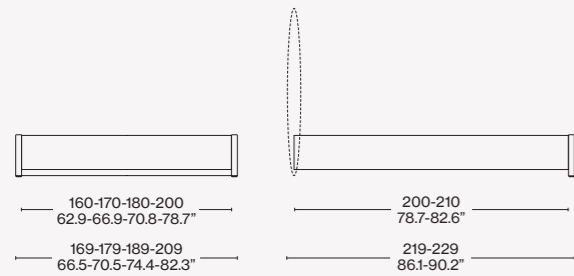

Struttura

1. Telaio portante in multistrato di pioppo, rivestito.
   - Ovatta in fibra di poliestere resinata accoppiata con vellutino.
   - Traverso centrale ed elementi di giunzione in acciaio verniciato nero.
   - Legno massello nelle finiture indicate a listino.
   - TheBreath®
   - Soundfil®
2. **Rivestimento**
3. Tessuto.
   - Pelle.
   - Piedini
   - In materiale plastico di colore nero.

Structure

1. Self-supporting frame in poplar plywood, upholstered.
   - Resin treated polyester fibre wadding laminated to fabric lining.
   - Centre crosspiece and fasteners in steel, painted black.
   - Solid wood, in the finishes shown on the price list.
   - theBreath®
   - Soundfil®
2. **Upholstery**
3. Fabric.
   - Leather.
   - Feet
   - In black plastic.

Gestell

1. Tragender Bettrahmen aus Pappel-Sperrholz mit Bezug.
   - Polsterwatte aus Polyesterharzfasern mit Vlies.
   - Zentrale Querstrebe und Verbindungselemente aus Stahl mit Lackierung in Schwarz.
   - Massivholz in den Oberflächen nach Preisliste.
   - theBreath®
   - Soundfil®
2. **Bezug**
3. Stoff.
   - Leder.
   - Gleiter
   - Aus schwarzem Kunststoff.

Structure

1. Cadre porteur en multiplis de peuplier, recouvert.
   - Multicouche en ouate de fibre de polyester résinée et tissu.
   - Traverse centrale et éléments de jonction en acier peint noir.
   - Bois massif dans les finitions indiquées sur la liste des produits.
   - theBreath®
   - Soundfil®
2. **Revêtement**
3. Tissu.
   - Cuir.
   - Embouts de pieds
   - En matériau plastique noir.

L60 00 11/12/13/14/15/16