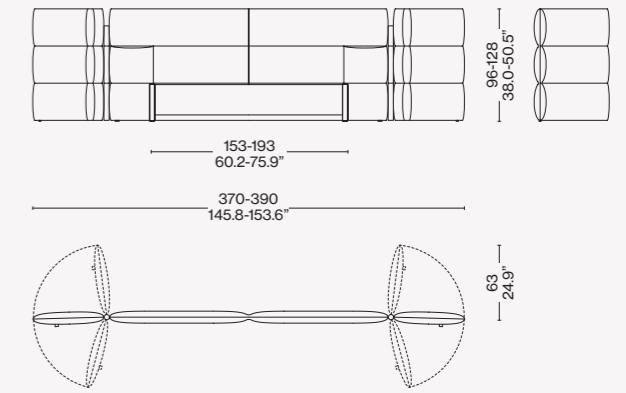

L60 24/25 26/27

L60 24/26 Q1 - 25/27 K1

L60 30/31 32/33

L60 30/32 Q1 - 31/33 K1

L60 34/35 36/37

L60 34/36 Q1 - 35/37 K1

Misure giroletto - Rete/Sommier

Opzione A: 12 cm