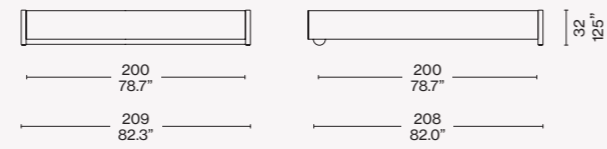

L60 24/25 26/27

L60 24/26 Q1 - 25/27 K1

L60 30/31 32/33

L60 30/32 Q1 - 31/33 K1

L60 34/35 36/37

L60 34/36 Q1 - 35/37 K1

Misure giroletto - Rete/Sommier

Opzione A: 12 cm

Opzione B: 15 cm

L60 00 Q2

L60 00 21

L60 00 23

L60 00 25

L60 00 K2

L60 W0 Q1

L60 W1 K1