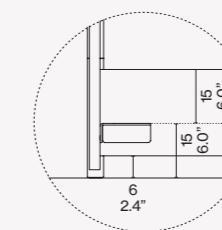

L60 24/25 26/27

L60 24/26 Q1 - 25/27 K1

L60 30/31 32/33

L60 30/32 Q1 - 31/33 K1

L60 34/35 36/37

L60 34/36 Q1 - 35/37 K1

Misure giroletto - Rete/Sommier

Opzione A: 12 cm

Opzione B: 15 cm

L60 00 Q2

L60 00 21

L60 00 23

L60 00 25

L60 00 K2

L60 W0 Q1

L60 W1 K1