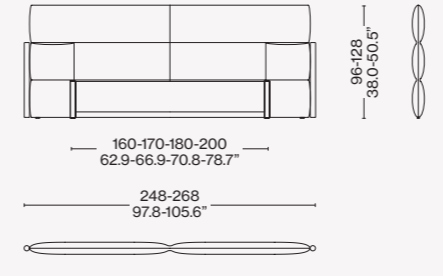

L60 24/25 26/27

L60 24/26 Q1 - 25/27 K1

L60 30/31 32/33

L60 30/32 Q1 - 31/33 K1

L60 34/35 36/37

L60 34/36 Q1 - 35/37 K1

Misure giroletto - Rete/Sommier

Opzione A: 12 cm