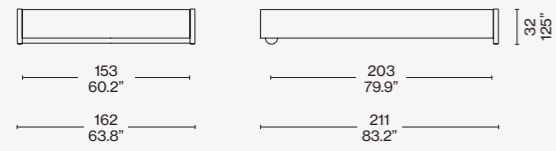

L60 24/25 26/27

L60 24/26 Q1 - 25/27 K1

L60 30/31 32/33

L60 30/32 Q1 - 31/33 K1

L60 34/35 36/37

L60 34/36 Q1 - 35/37 K1

Misure giroletto - Rete/Sommier

Opzione A: 12 cm

Opzione B: 15 cm

L60 00 Q2

L60 00 21

L60 00 23

L60 00 25

L60 00 K2

L60 W0 Q1

L60 W1 K1